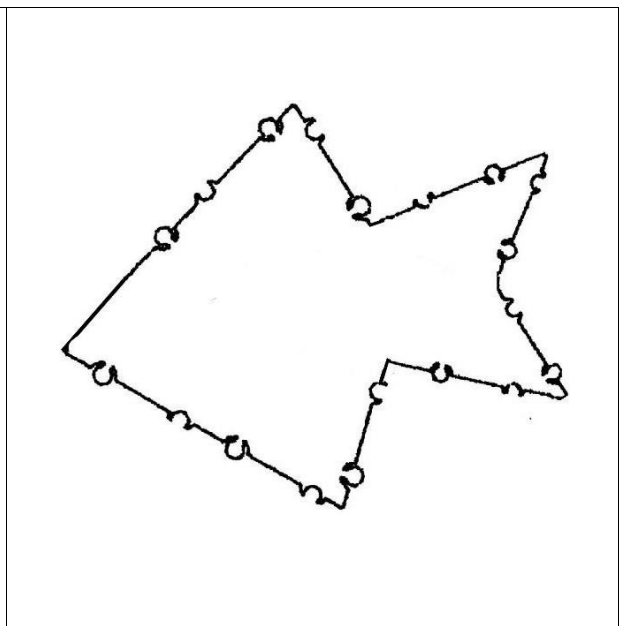

Контурные схемы ТИКО-поделок

Тема «Домашние животные» (баран, лошадь, овечка, петушок, кот, собака)

Тема «Животные наших лесов» (белка, волк, змея, ёж, заяц, лиса, медведь, мышь, олень, ящерица)

Тема «Экзотические животные» (верблюд, дикобраз, жираф, кенгуру, слон, черепаха)

Тема «Птицы» (журавль, петушок, снегирь, скворец, утка, страус, цапля, цыплёнок)

Тема «РЫБЫ»

Тема «Цветы»

Тема «Растения» (берёза, ель, морковка, лист берёзы, грибы)