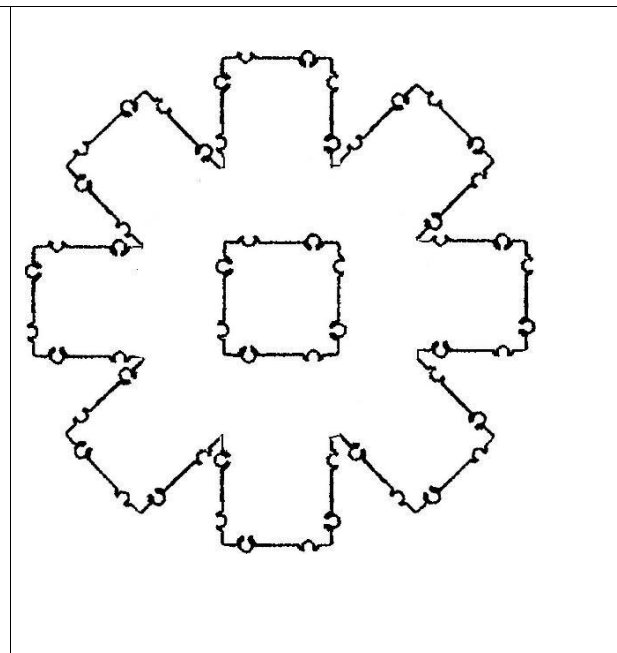

Контурные схемы ТИКО-поделок

Тема «Домашние животные» (баран, лошадь, овечка, петушок, кот, собака)

Тема «Животные наших лесов» (белка, волк, змея, ёж, заяц, лиса, медведь, мышь, олень, ящерица)

Тема «Экзотические животные» (верблюд, дикобраз, жираф, кенгуру, слон, черепаха)

Тема «Птицы» (журавль, петушок, снегирь, скворец, утка, страус, цапля, цыплёнок)

Тема «РЫБЫ»

Тема «Цветы»

Тема «Растения» (берёза, ель, морковка, лист берёзы, грибы)