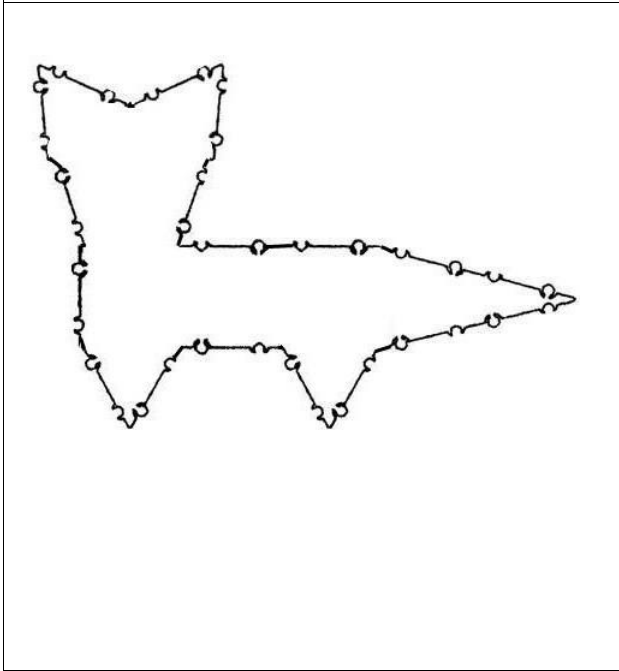

Контурные схемы ТИКО-поделок

Тема «Домашние животные» (баран, лошадь, овечка, петушок, кот, собака)

Тема «Животные наших лесов» (белка, волк, змея, ёж, заяц, лиса, медведь, мышь, олень, ящерица)

Тема «Экзотические животные» (верблюд, дикобраз, жираф, кенгуру, слон, черепаха)

Тема «Птицы» (журавль, петушок, снегирь, скворец, утка, страус, цапля, цыплёнок)

Тема «РЫБЫ»

Тема «Цветы»

Тема «Растения» (берёза, ель, морковка, лист берёзы, грибы)